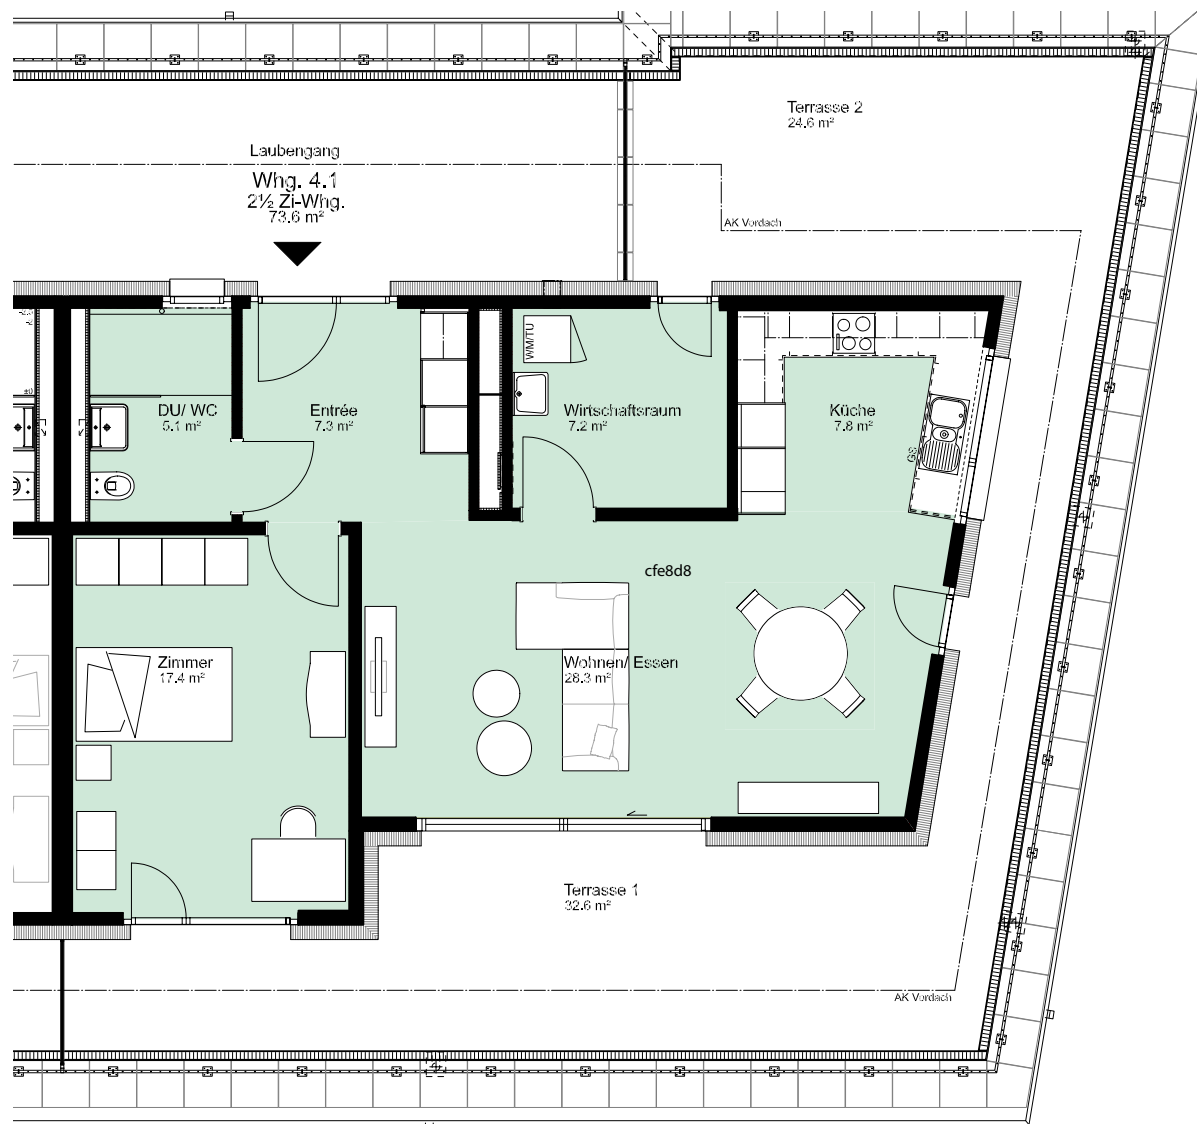

2.5 Zimmer Whg. 4.1
Dachgeschoss Teil Ost

Nettowohnfläche	73.6 m ²
Reduit	7.2 m ²
Terrasse	57.2 m ²
Kellerabteil	12.0 m ²

Haus Lavendel

Schwerzistrasse 35, 8708 Männedorf

M. 1:50
0 1 2m